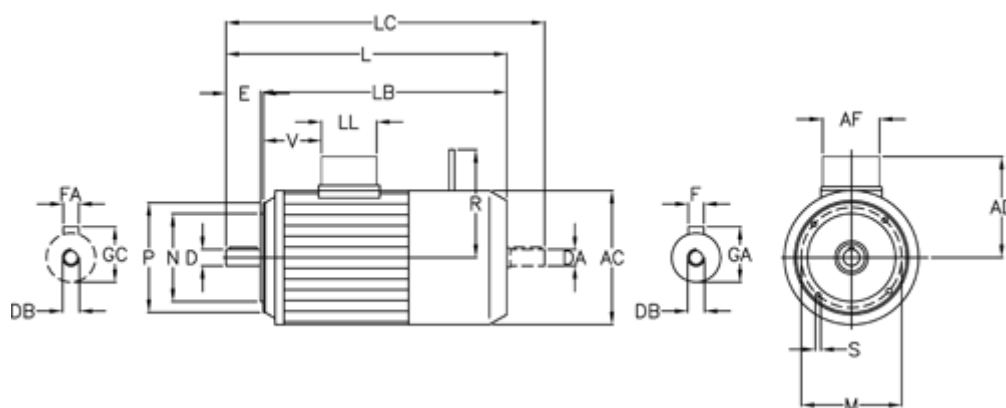

Varenummer: 2510002204150404000
 Beskrivelse: Bonfiglioli Bremsemotor BX100LA-4 2.2KW FD15
 1400 o/min 3x230/400v 50HZ IP55 IE3 DC bremse B14 rustfast

Mål

A/F = 98	EA = 28	LL = 98
AC = 195	F = 8	M = 130
AD = 142	FA = 8	N = 110
D = 28	GA = 31.0	P = 160
DA = M10	GC = 31.0	R = 160
DB = M10	L = 458	S = M8
DB1 = M10	LB = 398	T = 3.5
E = 60	LC = 521	V = 119